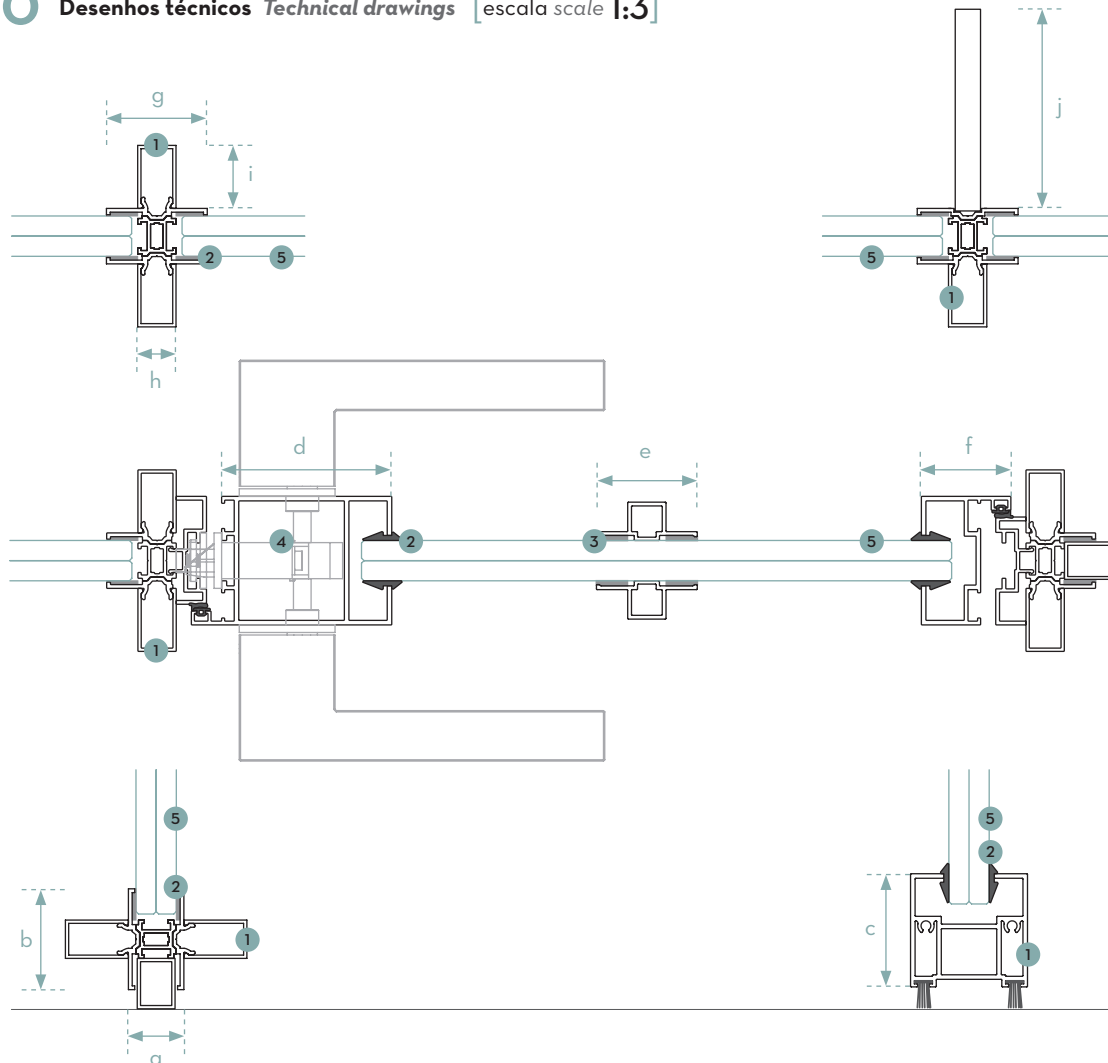

# WP20

O sistema de divisórias WP20, de vistas reduzidas foi concebido para assegurar transparência de espaços e transmitância da luz, mantendo o isolamento acústico. Os perfis têm uma estética de ferro e permitem a concepção de uma grelha personalizável. Também pode ser combinado com uma porta pivotante. Pensado para complementar, de forma harmoniosa, espaços de habitação e de trabalho.

The WP20 partitioning system was designed with narrowed face widths for high transparency and light transmittance, maintaining acoustic isolation. The profiles have iron aesthetic and allow to design a customizable grid. It can also be combined with a pivoting door. Thought to fit both living and working spaces.

**VISTAS PRINCIPAIS**  
SIGHTLINES

- a** Envergadura base 20mm  
*Frame width*
- b** Vista inferior fixos 40mm  
*Fixed lower view*
- c** Vista inferior/superior porta 45mm  
*Top and bottom door view*
- d** Vista lateral porta c/ fechadura 68mm  
*Side doorview with lock*
- e** Vista perfil decorativo de porta 40mm  
*Decor profile door view*
- f** Vista lateral porta 36mm  
*Side door view*
- g** Vista central fixos 40mm  
*Central cover view*
- h** Vista capa central 15mm  
*Central cover view*
- i** Altura capa central 25mm  
*Central cover width*
- j** Altura de reforço 80mm  
*Reinforcement frame width*

**COMPONENTES**  
COMPONENTS

- 1** Perfil alumínio  
*Aluminium profile*
- 2** Vedante  
*Sealant*
- 3** Fita bi-adesiva  
*Double-sided tape*
- 4** Ferragem  
*Hardware*
- 5** Vidro  
*Glass*

**DIMENSÕES MÁXIMAS**  
MAXIMUM DIMENSIONS