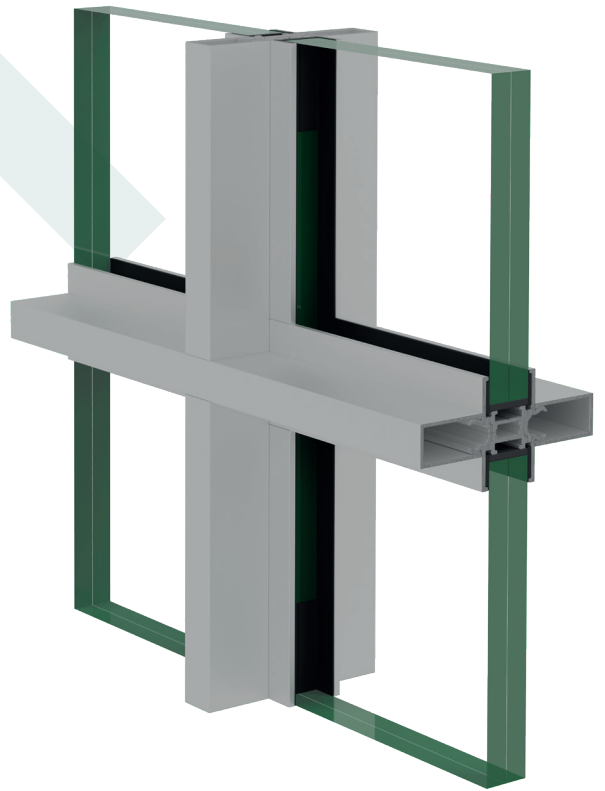

# WP20

O sistema de divisórias WP20, de vistas reduzidas foi concebido para assegurar transparência de espaços e transmitância da luz, mantendo o isolamento acústico. Os perfis têm uma estética de ferro e permitem a concepção de uma grelha personalizável. Também pode ser combinado com uma porta pivotante. Pensado para complementar, de forma harmoniosa, espaços de habitação e de trabalho.

- Adequado isolamento acústico
- Vistas reduzidas com estética do ferro
- Solução robusta para divisões de grande dimensão
- Linha de ferragem estilizada
- Uso exclusivo de vidros laminados para maior segurança

The WP20 partitioning system was designed with narrowed face widths for high transparency and light transmittance, maintaining acoustic isolation. The profiles have iron aesthetic and allow to design a customizable grid. It can also be combined with a pivoting door. Thought to fit both living and working spaces.